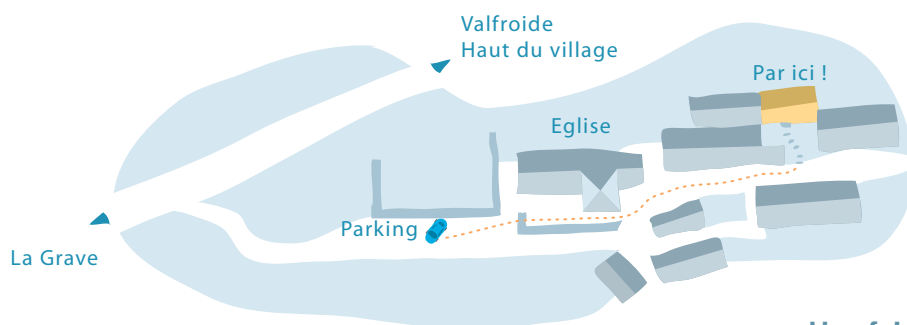

POUR VENIR CHEZ MOI

De Briançon :

prendre la direction de Grenoble par la N91. Après avoir dépassé Villars d'Arène, traverser le tunnel des Ardoisières et prendre la petite route à gauche juste avant le deuxième tunnel, direction les Hières.

De Grenoble :

prendre la direction de Briançon par la N91. Après avoir dépassé La Grave, traverser le tunnel et prendre la petite route à droite tout de suite après sa sortie, direction les Hières.

Une fois aux Hières :

garez-vous près du cimetière. Passez devant l'église et suivez l'allée jusqu'à ma maison à gauche. Entrez sans frapper, je vous y attend à l'étage avec un bon thé !