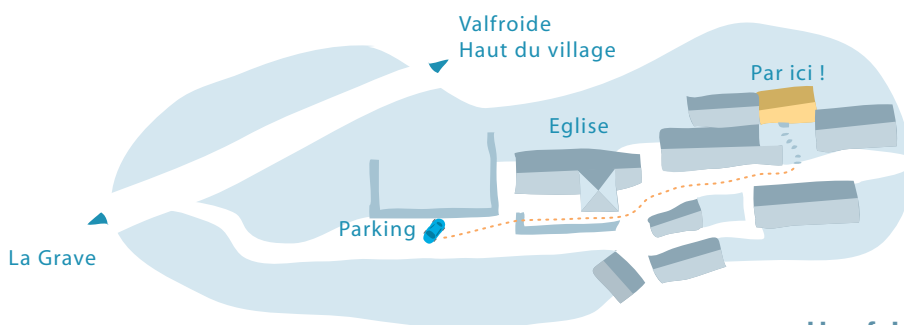

POUR VENIR CHEZ MOI

De Briançon :

prendre la direction de Grenoble par la N91. Après avoir dépassé Villars d'Arène, traverser le tunnel des Ardoisières et prendre la petite route à gauche juste avant le deuxième tunnel, direction les Hières.

De Grenoble :

prendre la direction de Briançon par la N91. Après avoir dépassé La Grave, traverser le tunnel et prendre la petite route à droite tout de suite après sa sortie, direction les Hières.

Une fois aux Hières :

garez-vous près du cimetière. Passez devant l'église et suivez l'allée jusqu'à ma maison à gauche. Entrez sans frapper, je vous y attend à l'étage avec un bon thé !